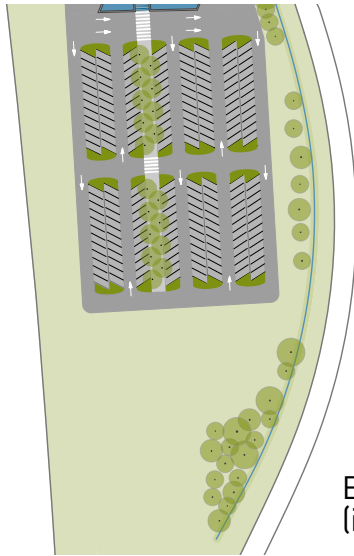

Verkeerskundig ontwerp

NR.		DATUM		OMSCHRIJVING		WIJZIGINGEN	
NR.	DATUM	OMSCHRIJVING	NR.	DATUM	OMSCHRIJVING	NR.	DATUM
CONCEPT							
A28 UTRECHT - GRONINGEN						zaak nr.	
DE PUNT						contractnummer :	
OVERZICHT						opmerkingen :	
getekend	MS	d.d.	10-6-2019	schaal	1:500		
gecontroleerd	-	d.d.	-				
afgekeurd	-	d.d.	-				
filenaam:	a28-depunt-ov-4-26-11-8-ingekeurd.dwg			in 1 bladen, blad nr. 1			
				A10		reg. nr.	

Ontwerp beeldkwaliteit

Ontwerp beeldkwaliteit

Eerste fase, 189 plaatsen
(incl. 8 MIVA plekken)

Derde fase, 48 extra
subtotaal 315 plaatsen

Tweede fase, 78 extra
subtotaal 267 plaatsen

Vierde fase, 96 extra
totaal 411 plaatsen