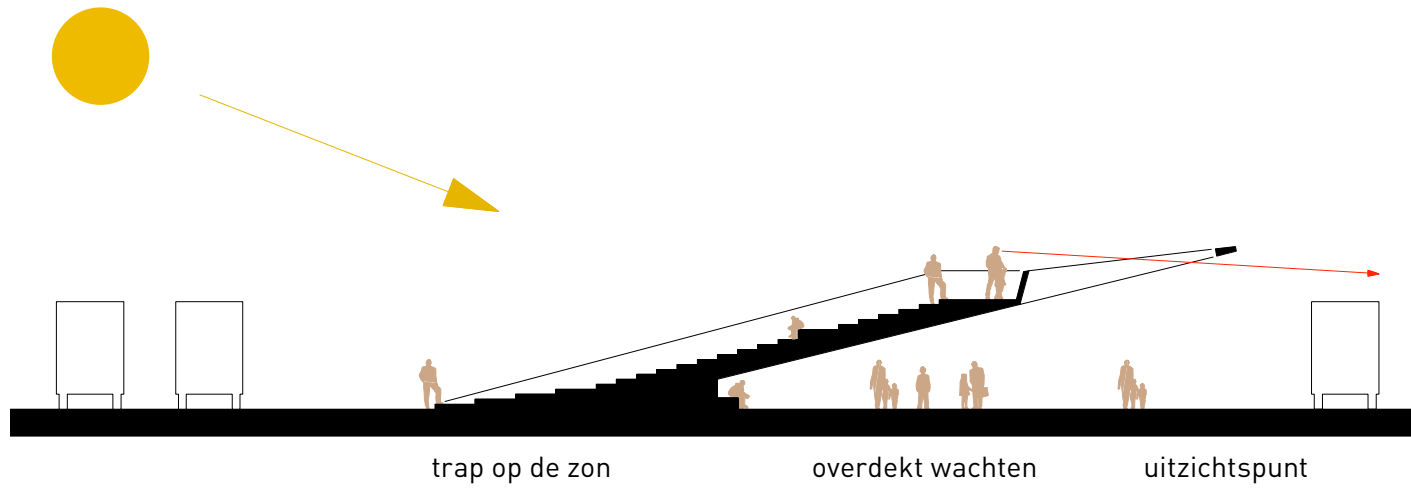

Fasering

Centrale voetgangerspad

Ontwerp OV-knoop

**Ontwerp
wachtruimte**

Aanzicht OV-knoop & transferium

**Aanzicht over de rotonde aan
kant van Eelde-Paterswolde**

Vogelvlucht

Actuele situatie onder viaducht