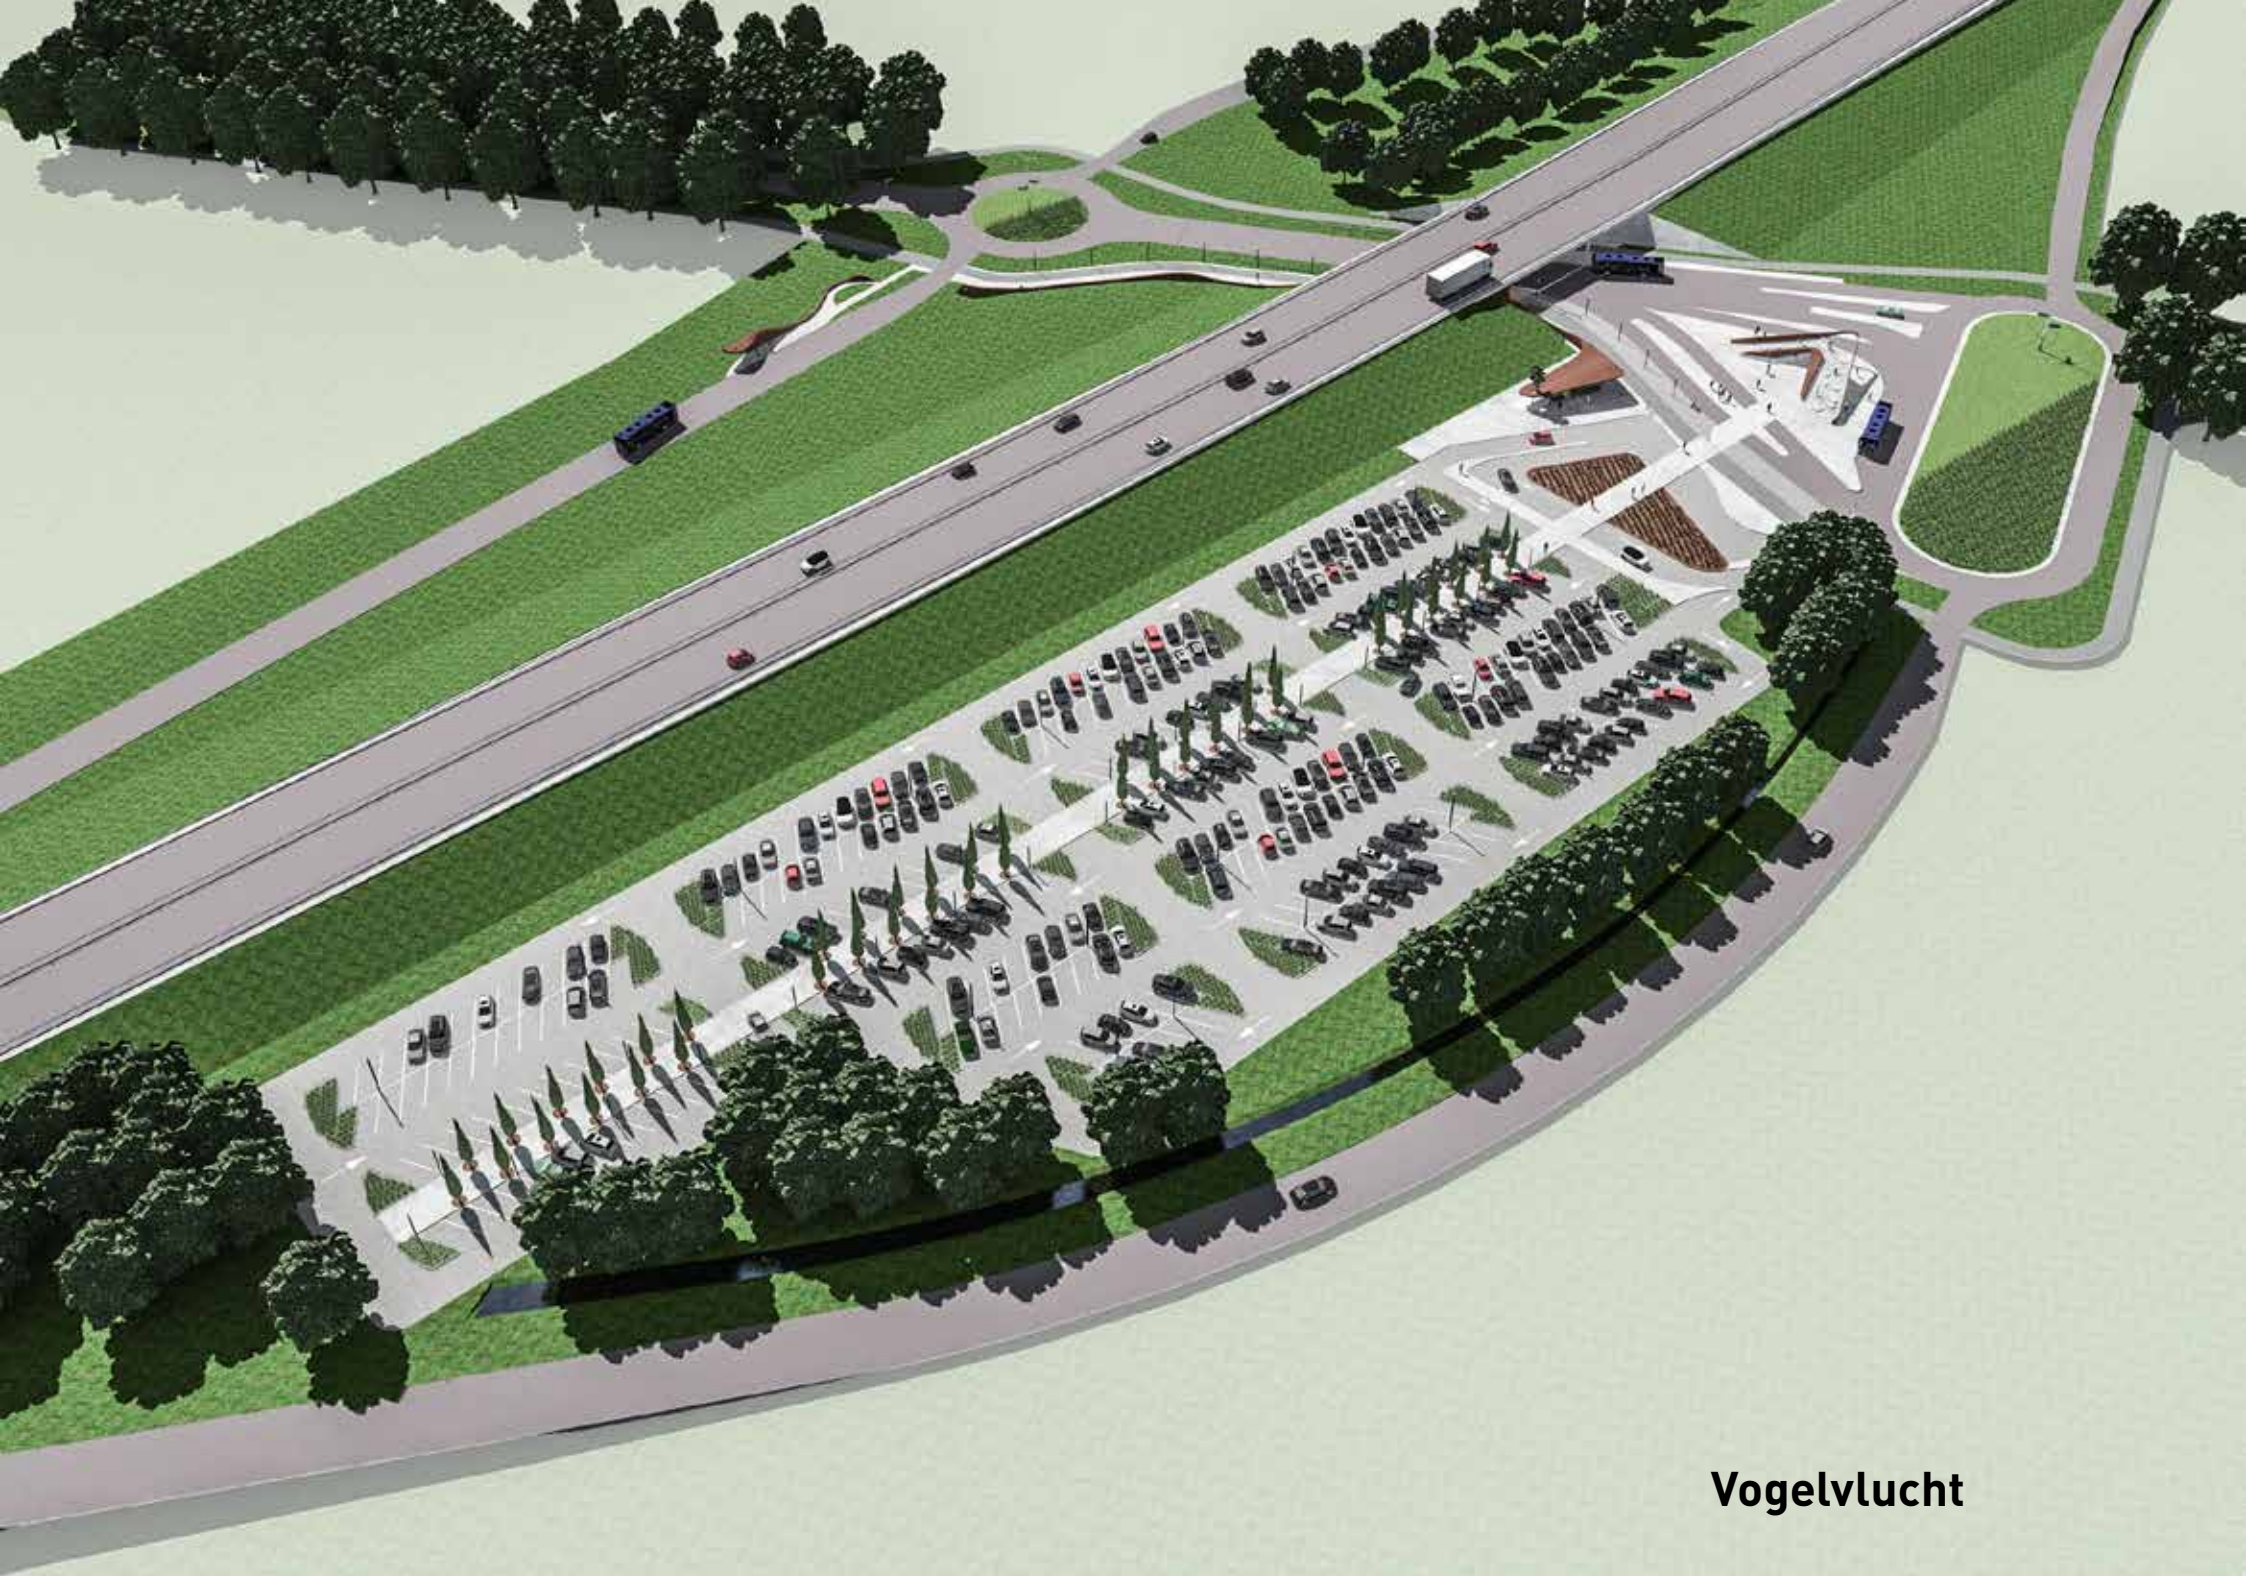

Verkeerskundig ontwerp

NR.		DATUM		OMSCHRIJVING		WIJZIGINGEN	
NR.	DATUM	OMSCHRIJVING	NR.	DATUM	OMSCHRIJVING	NR.	DATUM
CONCEPT							
A28 UTRECHT - GRONINGEN						zaak nr.	
DE PUNT						contractnummer :	
OVERZICHT						opmerkingen :	
getekend	MS	d.d.	10-6-2019	schaal	1:500		
gecontroleerd	-	d.d.	-				
afgekeurd	-	d.d.	-				
filenaam:	a28-depunt-ov-4-26-11-8-ingekeurd.dwg			in 1 bladen, blad nr. 1			
				A10		reg. nr.	

Fasering

Centrale voetgangerspad

Ontwerp OV-knoop

**Ontwerp
wachtruimte**

Aanzicht OV-knoop & transferium

**Aanzicht over de rotonde aan
kant van Eelde-Paterswolde**

Vogelvlucht

Actuele situatie onder viaducht

Ecologie - Flora

Zwarte Els langs de rand van de wadi's en drasplassen

Natte heide te midden van de wadi's

Rood siergras (*Pennisetum Setaceum*) tussen het parkeerveld en het transferium.

Zuileiken langs het voetgangerspad