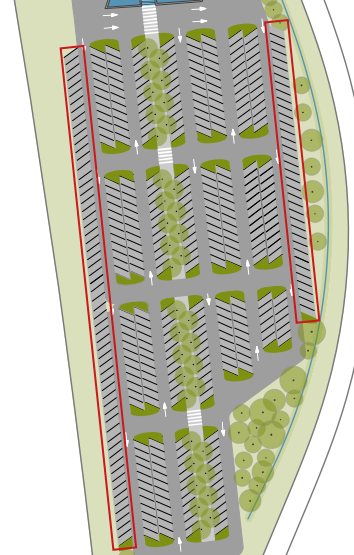

Verkeerskundig ontwerp

NR.		DATUM		OMSCHRIJVING		WIJZIGINGEN	
NR.	DATUM	OMSCHRIJVING	NR.	DATUM	OMSCHRIJVING	NR.	DATUM
CONCEPT							
A28 UTRECHT - GRONINGEN						zaak nr.	
DE PUNT						contractnummer :	
OVERZICHT						opmerkingen :	
getekend	MS	d.d.	10-6-2019	schaal	1:500		
gecontroleerd	-	d.d.	-				
afgekeurd	-	d.d.	-				
filenaam:	a28-depunt-ov-4-26-11-8-ingekeurd.dwg			in 1 bladen, blad nr. 1			
				A10		reg. nr.	

Ontwerp beeldkwaliteit

Ontwerp beeldkwaliteit

Eerste fase, 189 plaatsen
(incl. 8 MIVA plekken)

Derde fase, 48 extra
subtotaal 315 plaatsen

Tweede fase, 78 extra
subtotaal 267 plaatsen

Vierde fase, 96 extra
totaal 411 plaatsen

Fasering

Centrale voetgangerspad

Ontwerp OV-knoop

**Ontwerp
wachtruimte**

Aanzicht OV-knoop & transferium

**Aanzicht over de rotonde aan
kant van Eelde-Paterswolde**

Vogelvlucht

Actuele situatie onder viaducht