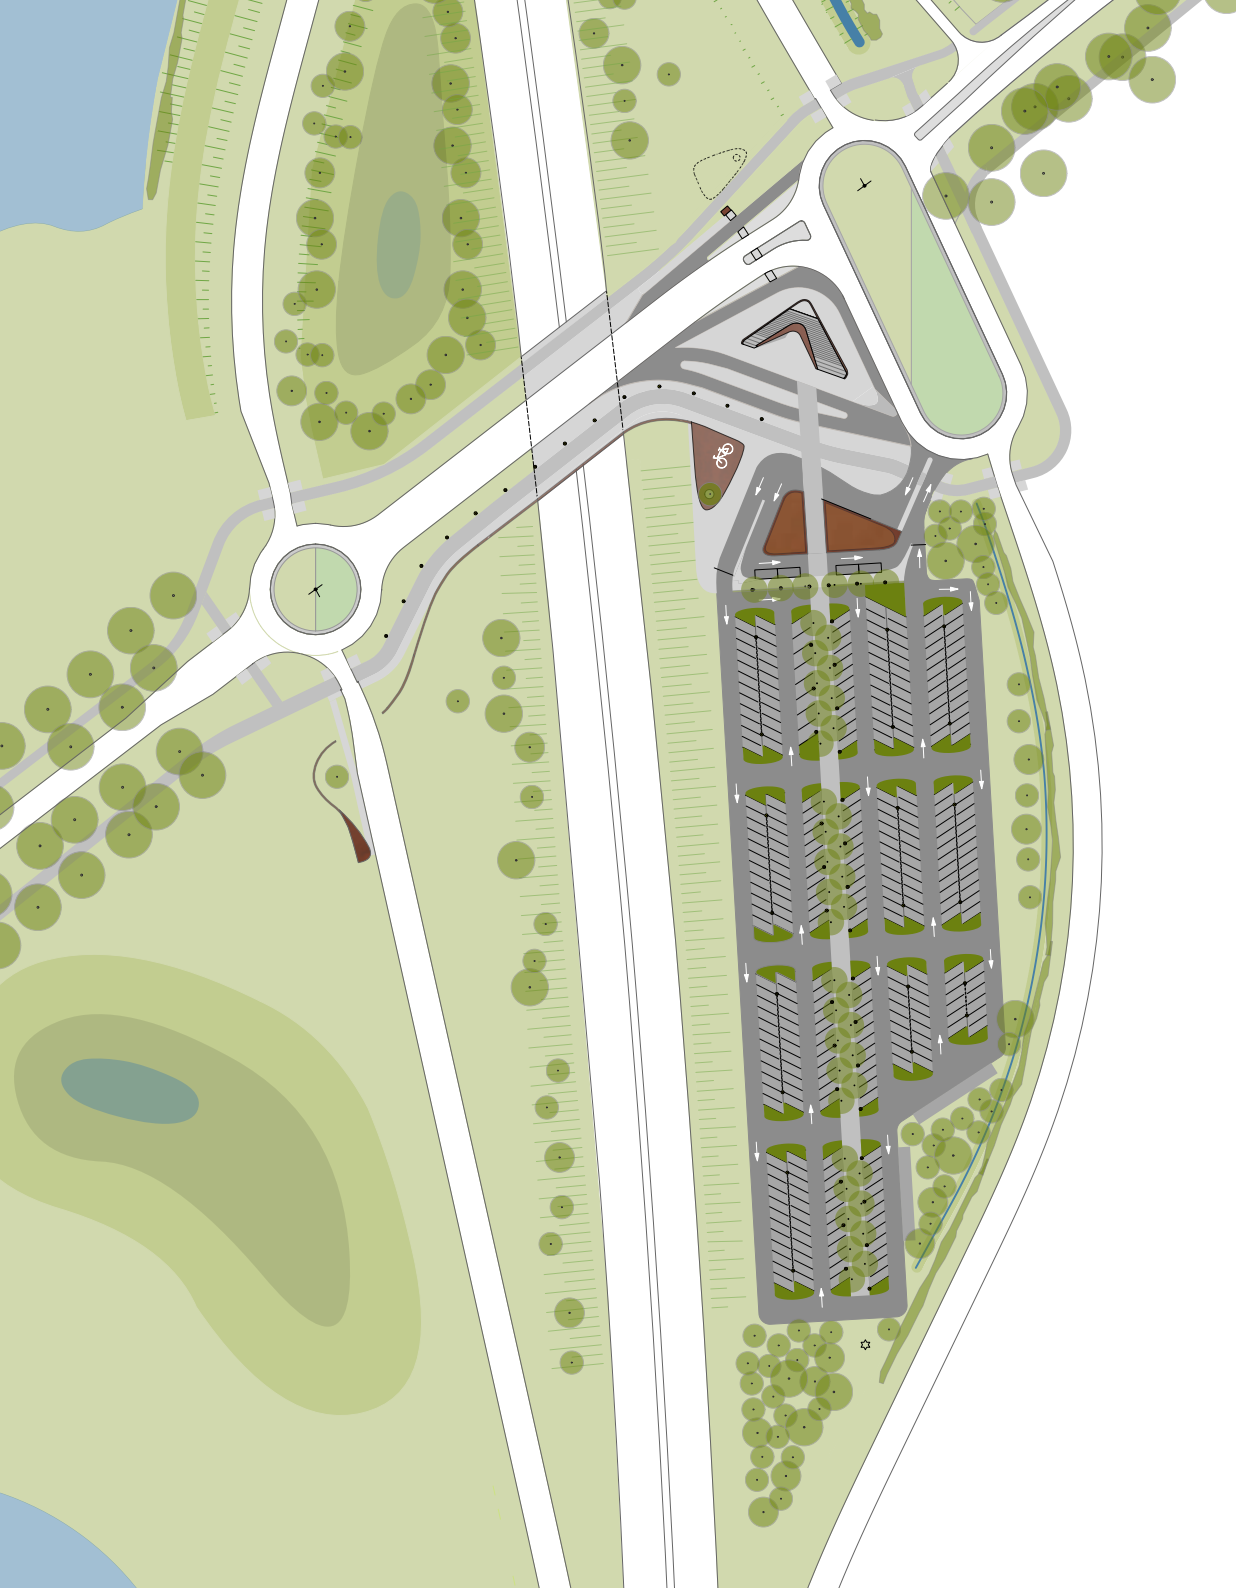

Ontwerpdoelstellingen

- Thematisch voortborduren op het stroomdallandschap.
 - Karakteristieke landschappelijke elementen gebruiken in het ontwerp.
- Het transferium sluit aan op het landschappelijke patroon.
- Transferium als sterk zelfstandige identiteit in het landschap ten behoeve van de herkenbaarheid.

Verkeerskundig ontwerp

NR.		DATUM		OMSCHRIJVING		WIJZIGINGEN	
NR.	DATUM	OMSCHRIJVING	NR.	DATUM	OMSCHRIJVING	NR.	DATUM
CONCEPT							
A28 UTRECHT - GRONINGEN						zaak nr.	
DE PUNT						contractnummer :	
OVERZICHT						opmerkingen :	
getekend	MS	d.d.	10-6-2019	schaal	1:500		
gecontroleerd	-	d.d.	-				
afgekeurd	-	d.d.	-				
filenaam:	a28-depunt-ov-4-26-11-8-ingekeurd.dwg			in 1 bladen, blad nr. 1			
				A10		reg. nr.	