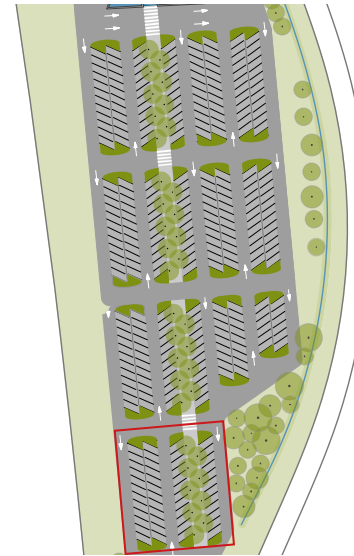

A 28

Haren 6
Groningen 10

U52

P

Kansrijk gebied Drentsche Aa

Locatie Transferium

Globale ligging Fietsnelweg

Denkbeeldig de pipet de landschappelijke karaktereigenschappen opnemen en vervolgens elders kleinschaliger terug laten komen.

Verkeerskundig ontwerp

NR.		DATUM		OMSCHRIJVING		WIJZIGINGEN	
NR.	DATUM	OMSCHRIJVING	NR.	DATUM	OMSCHRIJVING	NR.	DATUM
CONCEPT							
A28 UTRECHT - GRONINGEN						zaak nr.	
DE PUNT						contractnummer :	
OVERZICHT						opmerkingen :	
getekend	MS	d.d.	10-6-2019	schaal	1:500		
gecontroleerd	-	d.d.	-				
afgekeurd	-	d.d.	-				
filenaam:	a28-depunt-ov-4-26-11-8-ingekeurd.dwg			in 1 bladen, blad nr. 1			
				A10		reg. nr.	

Ontwerp beeldkwaliteit

Ontwerp beeldkwaliteit

Eerste fase, 189 plaatsen
(incl. 8 MIVA plekken)

Derde fase, 48 extra
subtotaal 315 plaatsen

Tweede fase, 78 extra
subtotaal 267 plaatsen

Vierde fase, 96 extra
totaal 411 plaatsen