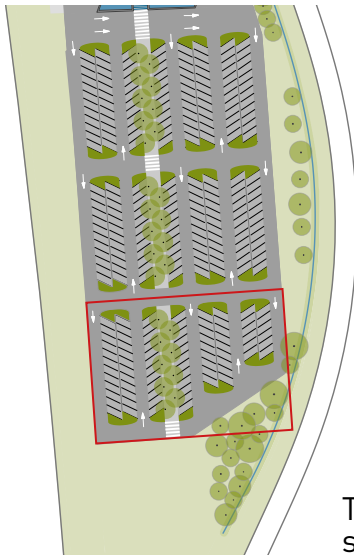

Verkeerskundig ontwerp

NR.		DATUM		OMSCHRIJVING		WIJZIGINGEN	
NR.	DATUM	OMSCHRIJVING	NR.	DATUM	OMSCHRIJVING	NR.	DATUM
CONCEPT							
A28 UTRECHT - GRONINGEN						zaak nr.	
DE PUNT						contractnummer :	
OVERZICHT						opmerkingen :	
getekend	MS	d.d.	10-6-2019	schaal	1:500		
gecontroleerd	-	d.d.	-				
afgekeurd	-	d.d.	-				
filenaam:	a28-depunt-ov-4-26-11-8-ingekeurd.dwg			in 1 bladen, blad nr. 1			
				A10		reg. nr.	

Ontwerp beeldkwaliteit

Ontwerp beeldkwaliteit

Eerste fase, 189 plaatsen
(incl. 8 MIVA plekken)

Derde fase, 48 extra
subtotaal 315 plaatsen

Tweede fase, 78 extra
subtotaal 267 plaatsen

Vierde fase, 96 extra
totaal 411 plaatsen

Fasering

Centrale voetgangerspad

Ontwerp OV-knoop

**Ontwerp
wachtruimte**

Aanzicht OV-knoop & transferium

**Aanzicht over de rotonde aan
kant van Eelde-Paterswolde**

Vogelvlucht

Actuele situatie onder viaducht